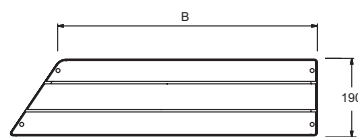

Отделки*:

00 - Белый

Технические характеристики

• ВЕС : 5 кг

• МАТЕРИАЛ : Дерево

Общая информация

Mm	E6D120	E6D001	E6D003	E6D005
A	563	663	763	863
B	440	540	640	740

Спецификация продукта : Деревянная ступенька. E6D005. ВЕС : 5 кг. МАТЕРИАЛ : Дерево.