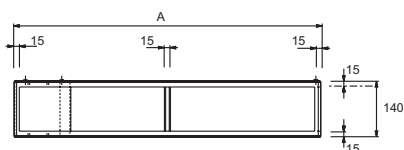

Отделки*:

00 - Белый

Технические характеристики

• ВЕС : 5 кг

• МАТЕРИАЛ : Дерево

Общая информация

Mm	E6D120	E6D001	E6D003	E6D005
A	563	663	763	863
B	440	540	640	740

Спецификация продукта : Деревянная ступенька. E6D005. ВЕС : 5 кг. МАТЕРИАЛ : Дерево.